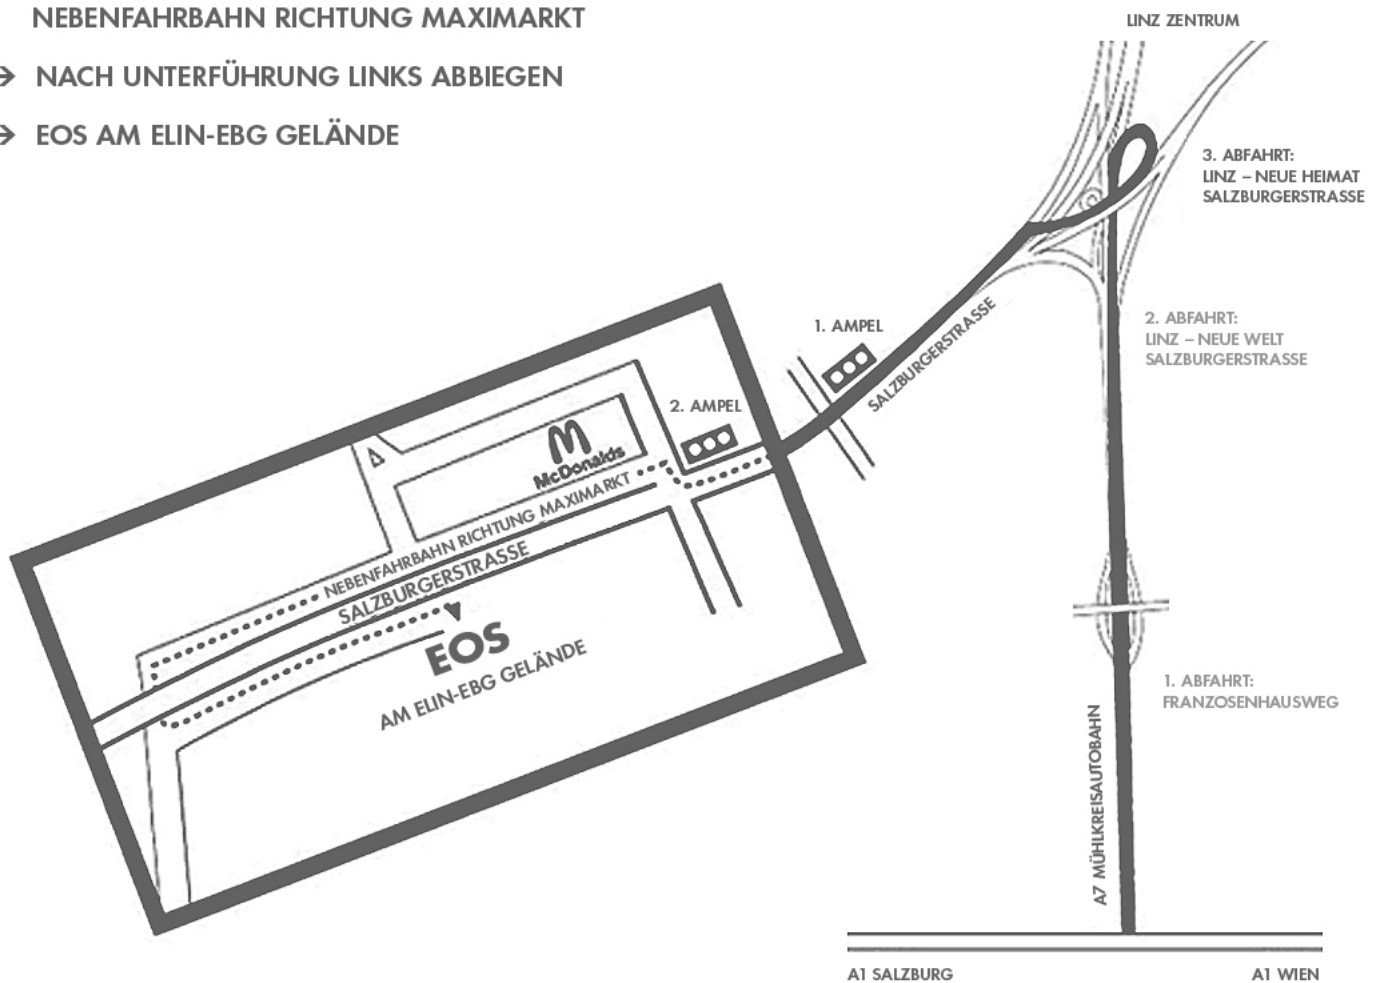

WEGBESCHREIBUNG

- A1 WIEN SALZBURG
- A7 MÜHLKREISAUTOBAHN
- ABFAHRT NEUE HEIMAT – SALZBURGERSTRASSE
- SALZBURGERSTRASSE
- 2. AMPEL BEI McDONALDS ABBIEGEN AUF NEBENFAHRBAHN RICHTUNG MAXIMARKT
- NACH UNTERFÜHRUNG LINKS ABBIEGEN
- EOS AM ELIN-EBG GELÄNDE